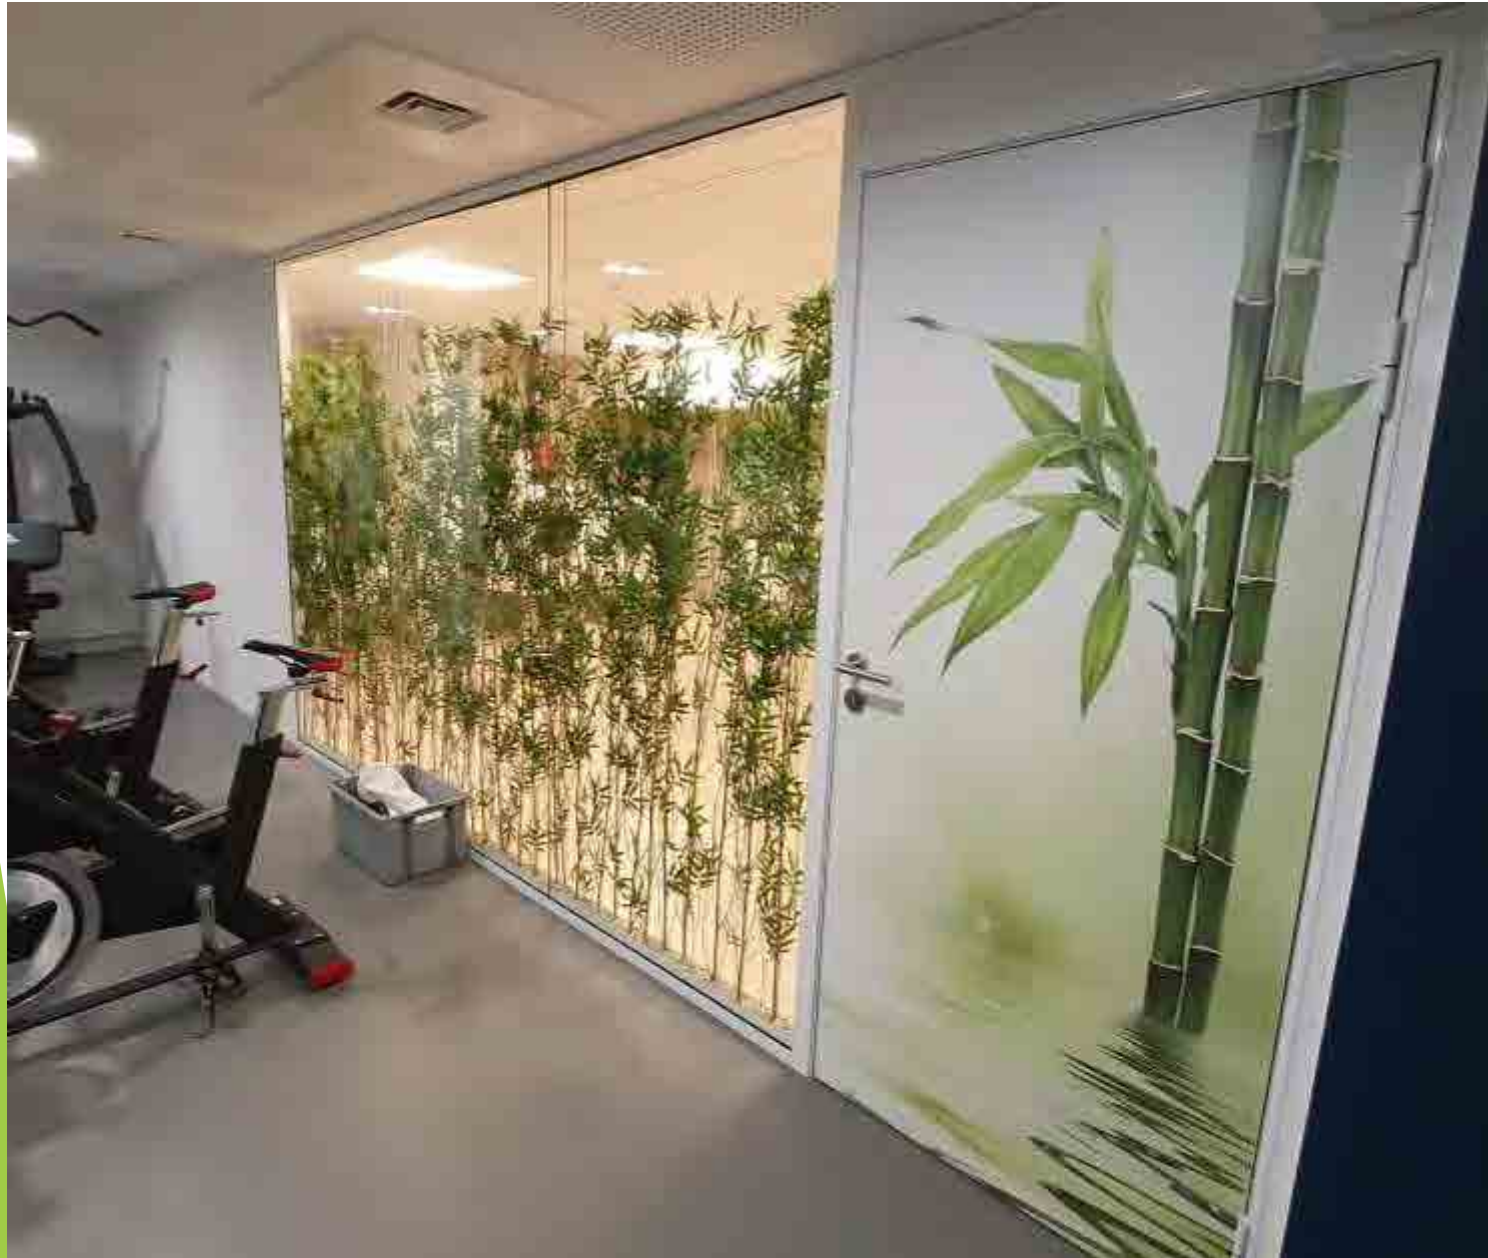

CENTRE AQUATIQUE - Adhésifs sur verrière en vinyle sablé et plaques de parement en pvc imprimé

Olivier artificiel 3m
tronc naturel

Finition en lame de terrasse
bois classe 4

Souches naturelles fixées - finition en lame de terrasse en bois classe 4

Pins artificiels 2,5m et lame de terrasse en bois classe 4

Salle de sport - Hôtel - Cloisons végétalisées et adhésifs

EHPAD

Cloisons végétalisées

Plantes artificielles ignifugées M1

Carrés potagers sur pieds à planter