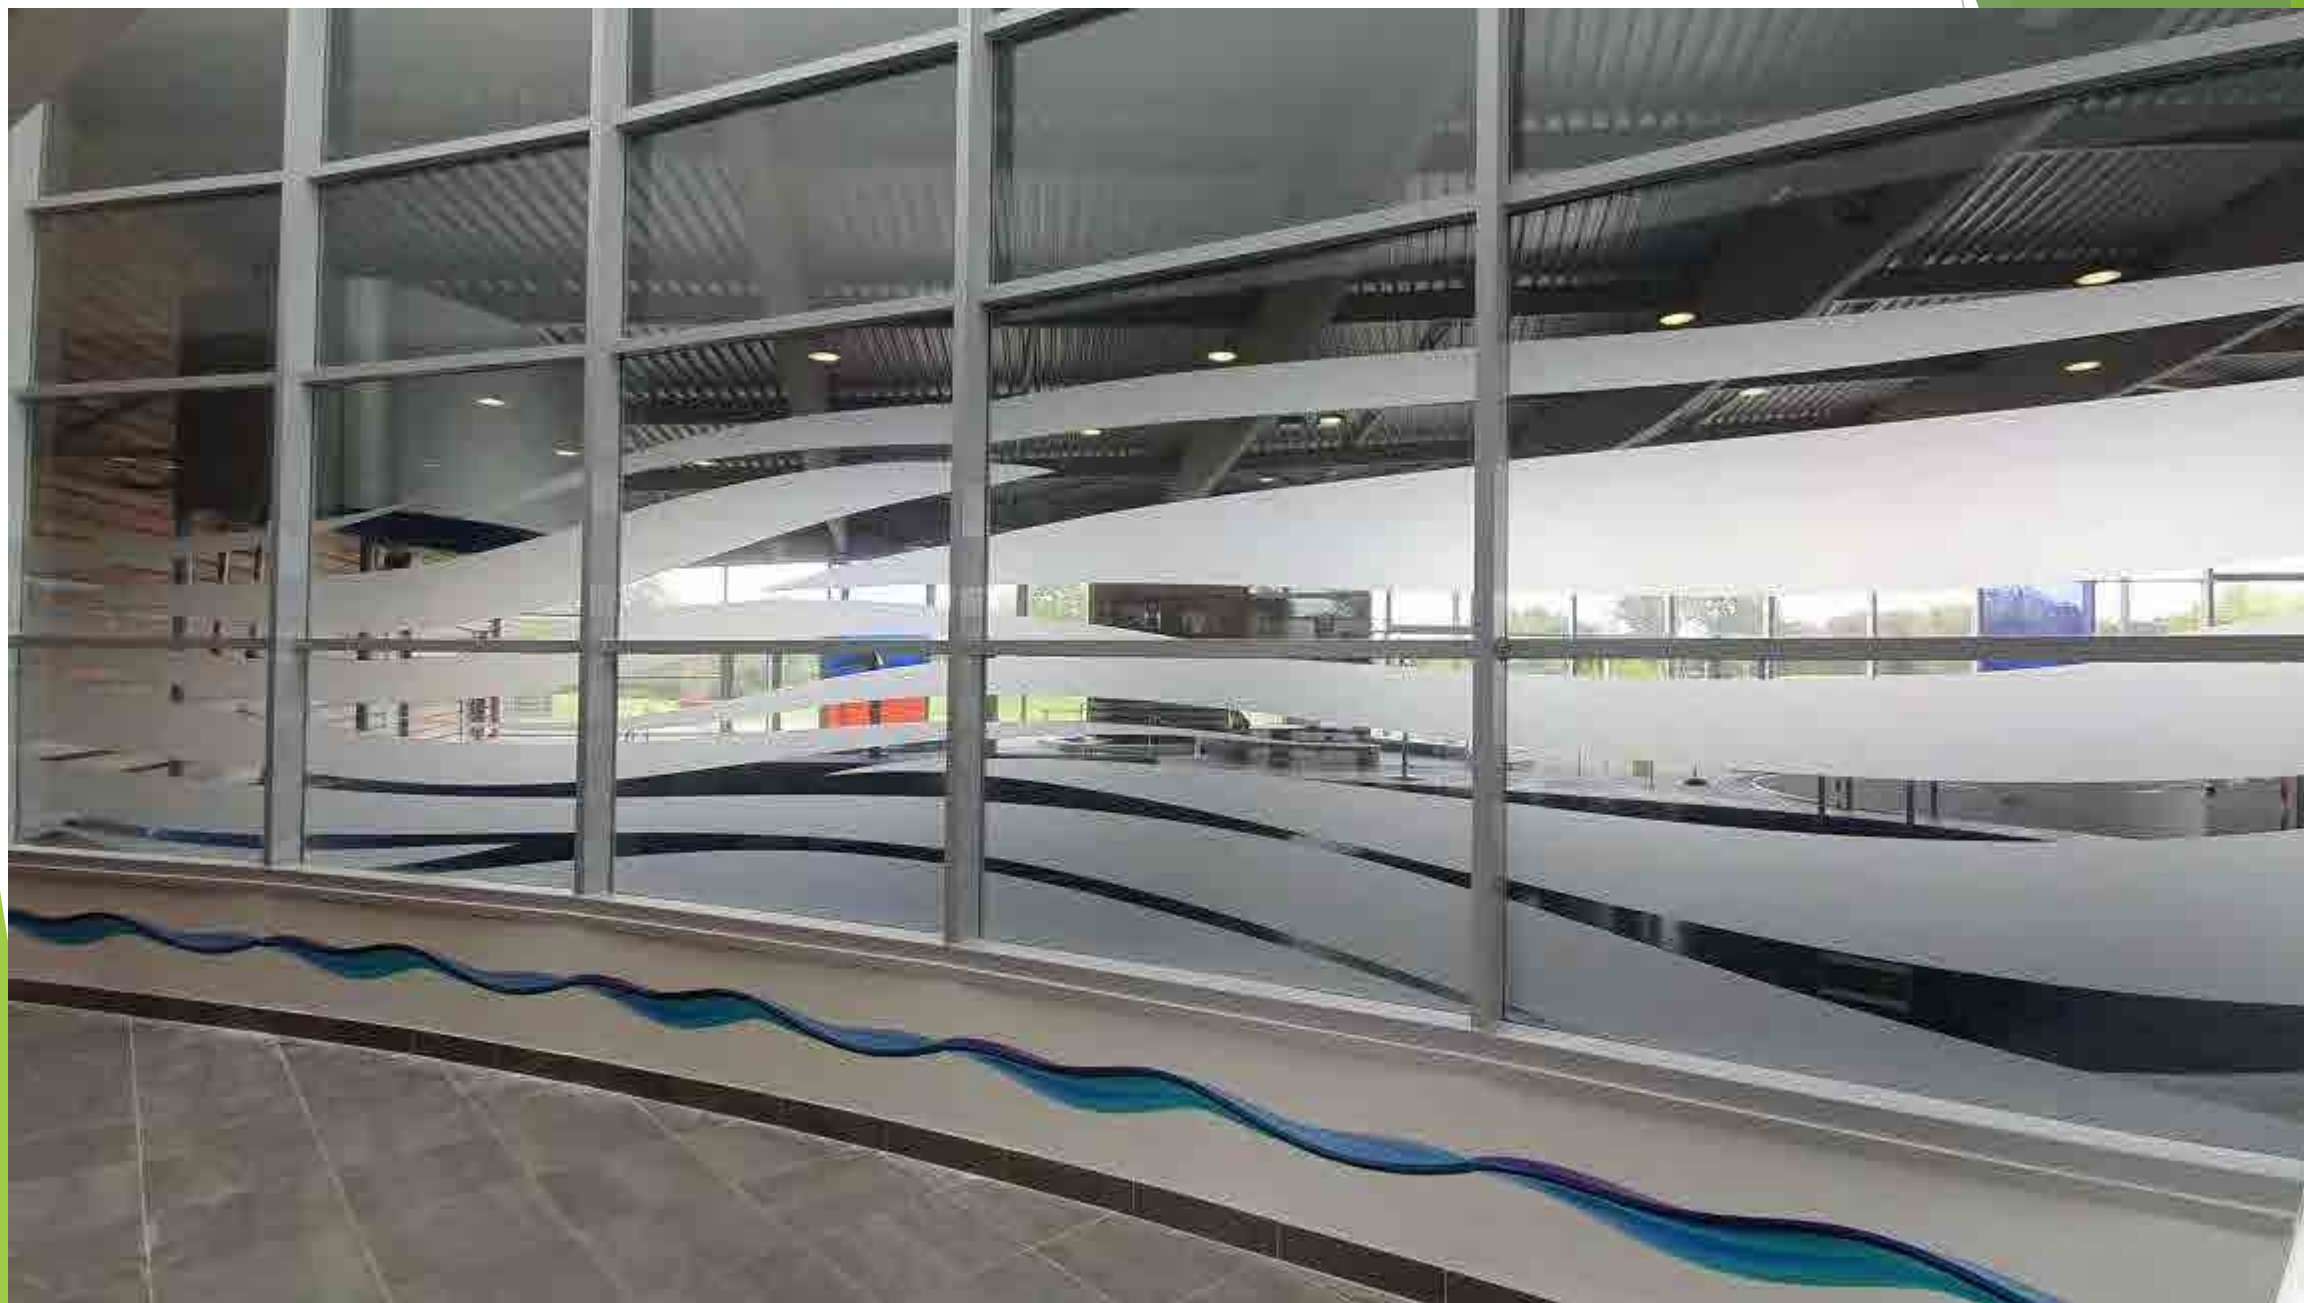

CENTRE AQUATIQUE - Adhésifs sur verrière en vinyle sablé et plaques de parement en pvc imprimé

Olivier artificiel 3m
tronc naturel

Finition en lame de terrasse
bois classe 4

Souches naturelles fixées - finition en lame de terrasse en bois classe 4