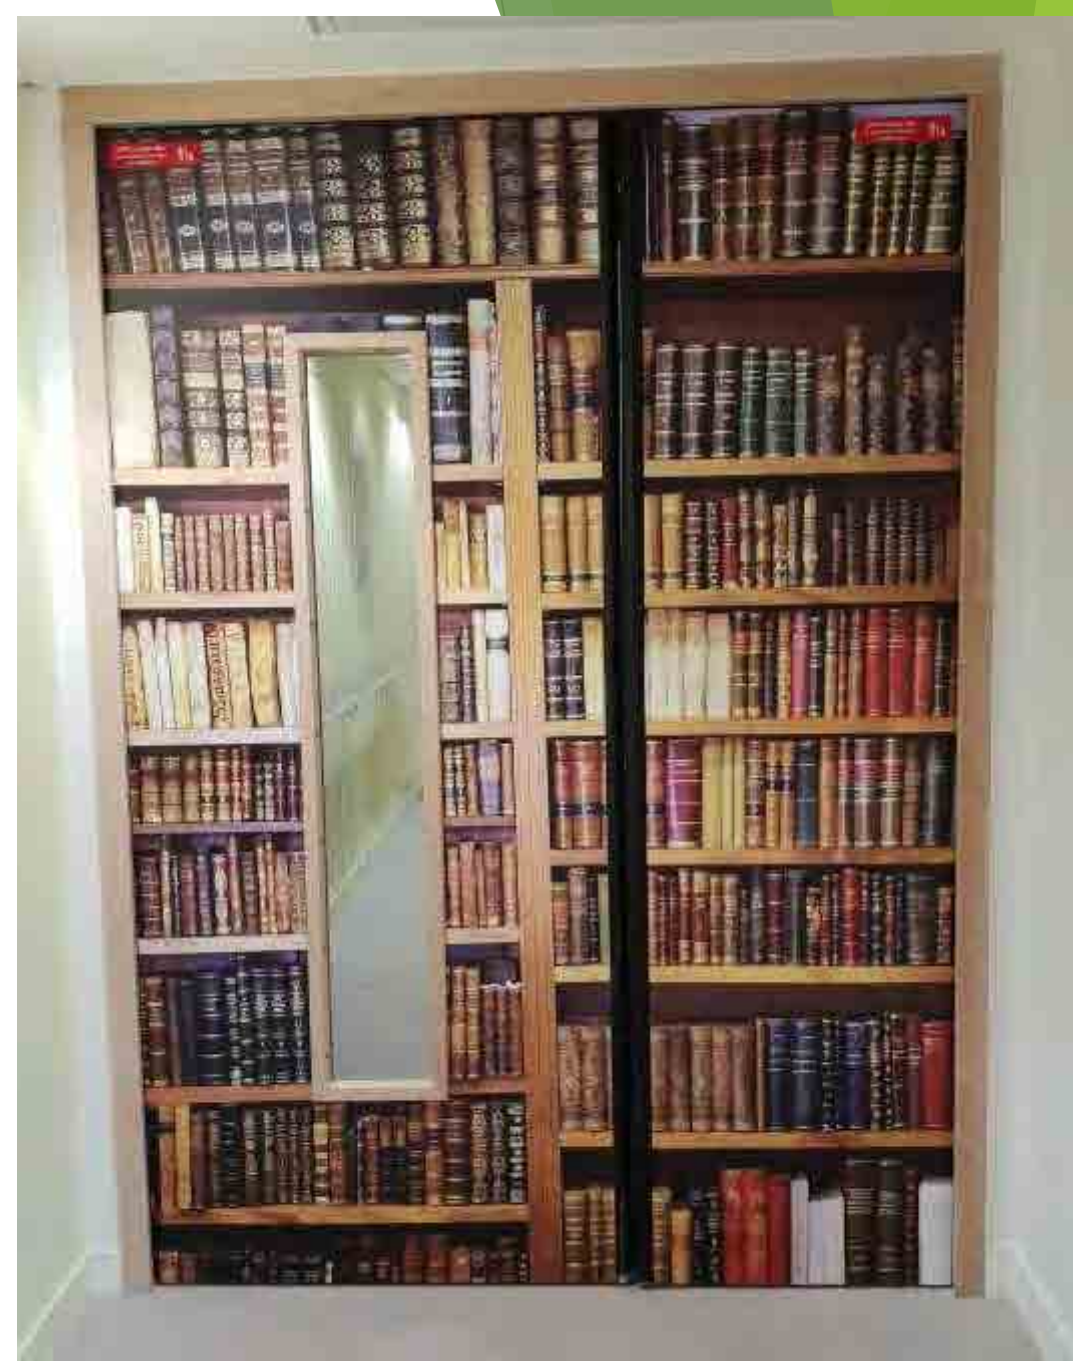

Vinyle imprimé sur mesure.

Impression anti-UV sur un vinyle avec colle renforcée.

Dimensions :

Largeur : 350cm

Hauteur : 260cm

Fichier Haute
Définition

Vinyle sablé - découpe au laser
sur mesure selon motif bambou